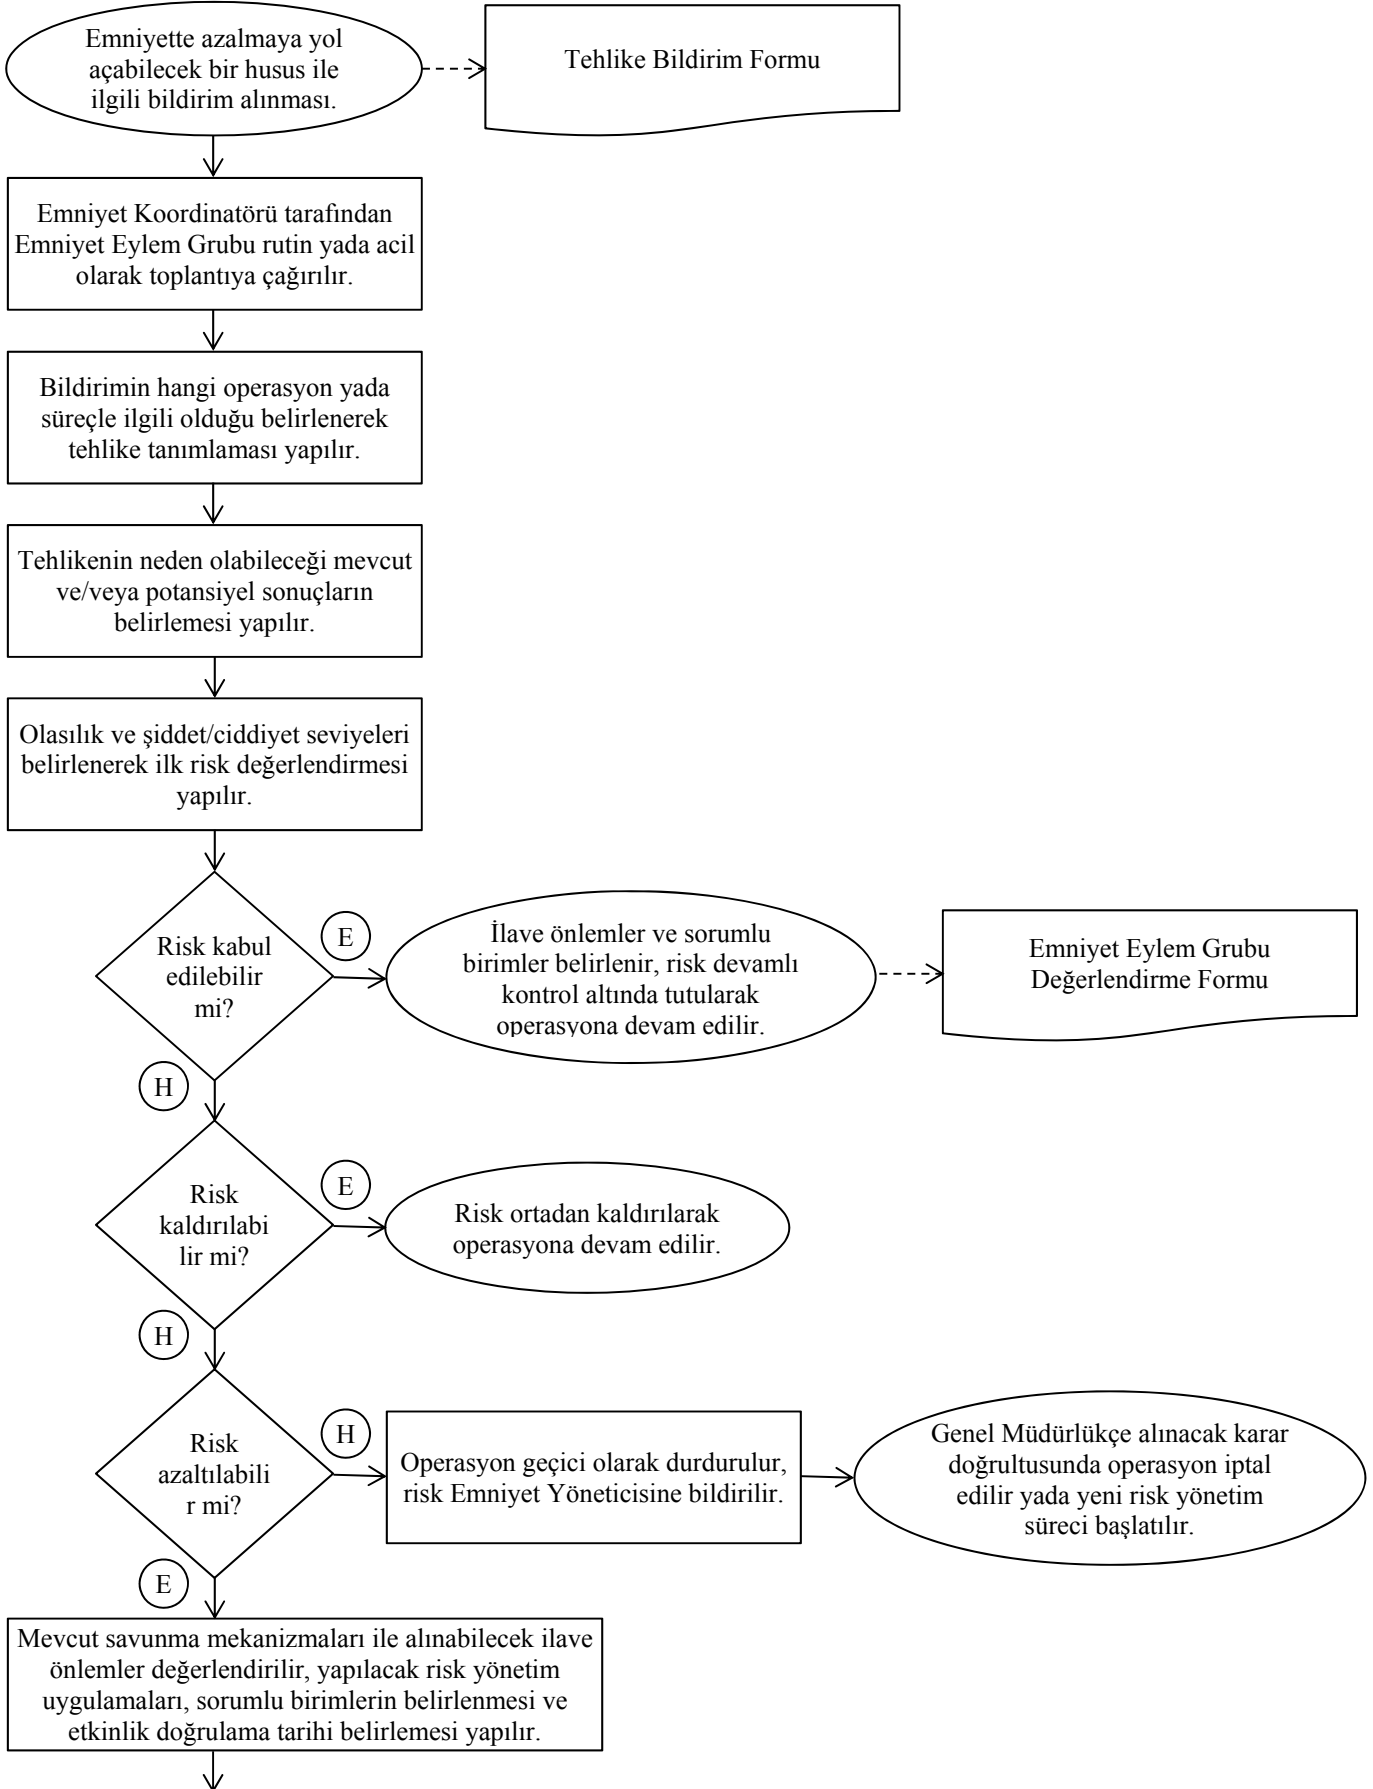

## TEHLİKE TANIMLAMASI VE RİSK YÖNETİM SÜRECİ İŞ AKIŞ ŞEMASI

İŞL.HİZ.EYS/PRO.03/İAŞ.01

Yürürlük Tarihi :  
31 / 12 / 2012

Değişiklik Tarihi :  
13 / 04 / 2015

Değişiklik No :  
01

S.No: 1 / 2

## TEHLİKE TANIMLAMASI VE RİSK YÖNETİM SÜRECİ İŞ AKIŞ ŞEMASI

İŞL.HİZ.EYS/PRO.03/İAŞ.01

Yürürlük Tarihi :  
31 / 12 / 2012

Değişiklik Tarihi :  
13 / 04 / 2015

Değişiklik No :  
01

S.No: 2 / 2