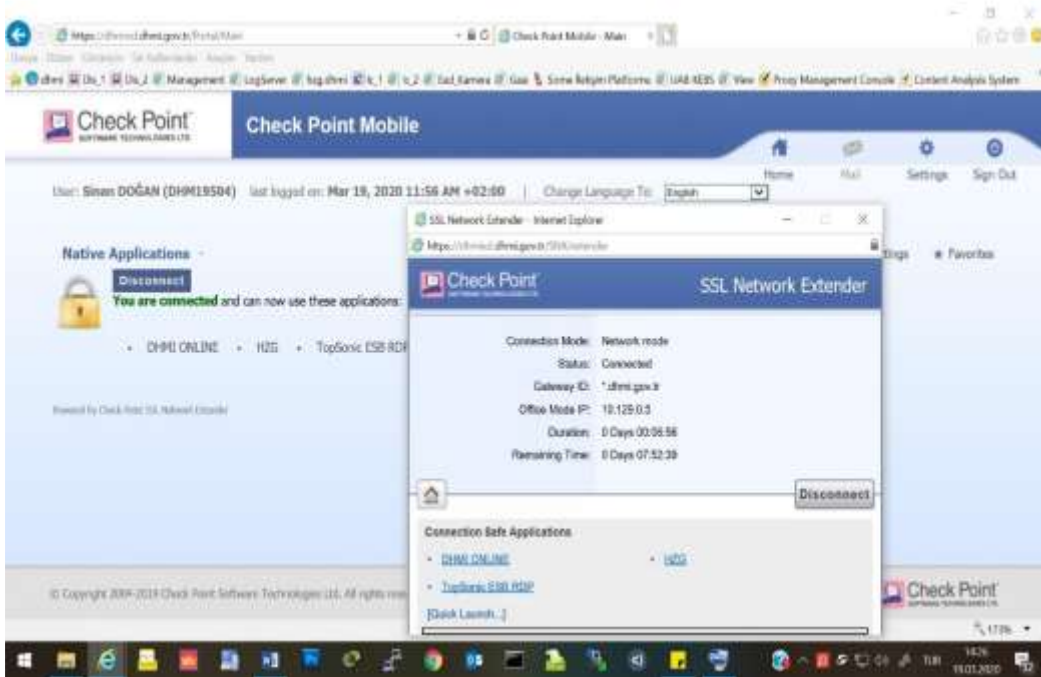

### ADRESİ ÜZERİNDEN YAZILI SINAV SONUÇLARINA ERİŞİMİ

1. Internet Explorer açılır. (VPN programımız Google Chrome, Firefox, Microsoft Edge gibi diğer tarayıcılarla uyumlu çalışmamaktadır.)
2. Tarayıcımızın adres satırına <https://dhmissl.dhmi.gov.tr> yazıp **Enter** tuşuna basılır ve açılan checkpoint VPN kullanıcı giriş ekranı gelir.

3. Gelen ekranın User Name kısmına; Sicil numaranızı başına Dhmi eklenir. (ÖRN:Dhm19504). Password kısmına Kurum bilgisayarınızın oturum açma şifresini yazarak, **Sign In** tuşuna basılır.

6. Kurulum sırasında karşınıza aşağıdaki ekran geldiğinde Trust Server diyerek kurulumu devam ettirilir.

7. Bir iki dakika bekledikten sonra aşağıdaki ekrandaki gibi VPN bağlantısı başarılı bir şekilde sağlanmış olacak ve gelen sayfadan **EĞİTİM YÖNETİM SİSTEMİ** seçilir.

Devlet Hava Meydanları İşletmesi

User: Bilal KARAKUŞ (DHMI15879) last logged on: Oct 16, 2020 08:43 AM +03:00 | Change Language To: English