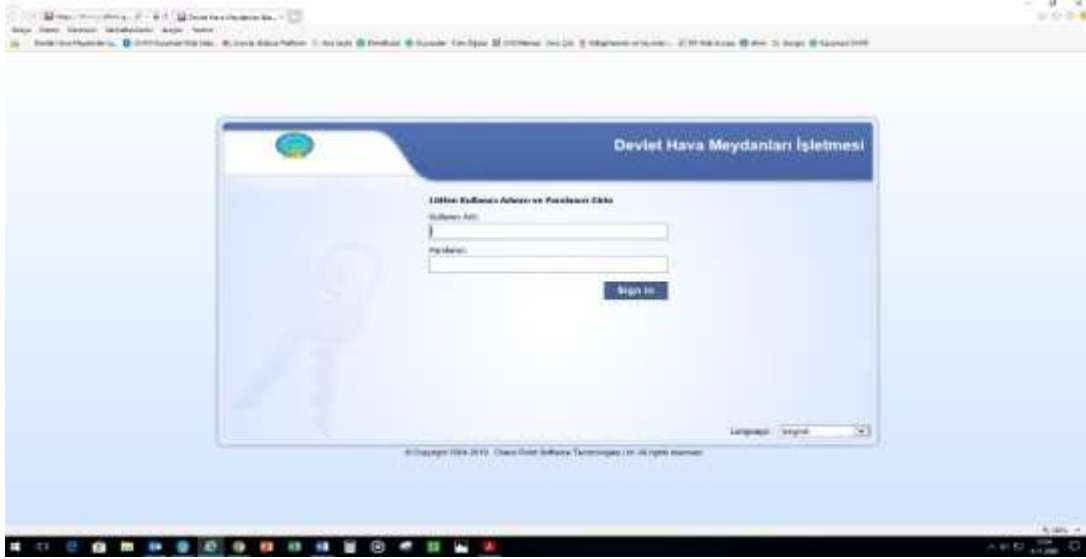

### ADRESİ ÜZERİNDEN YAZILI SINAV SONUÇLARINA ERİŞİMİ

1. Internet Explorer açılır. (VPN programımız Google Chrome, Firefox, Microsoft Edge gibi diğer tarayıcılarla uyumlu çalışmamaktadır.)
2. Tarayıcımızın adres satırına <https://dhmissl.dhmi.gov.tr> yazıp **Enter** tuşuna basılır ve açılan checkpoint VPN kullanıcı giriş ekranı gelir.